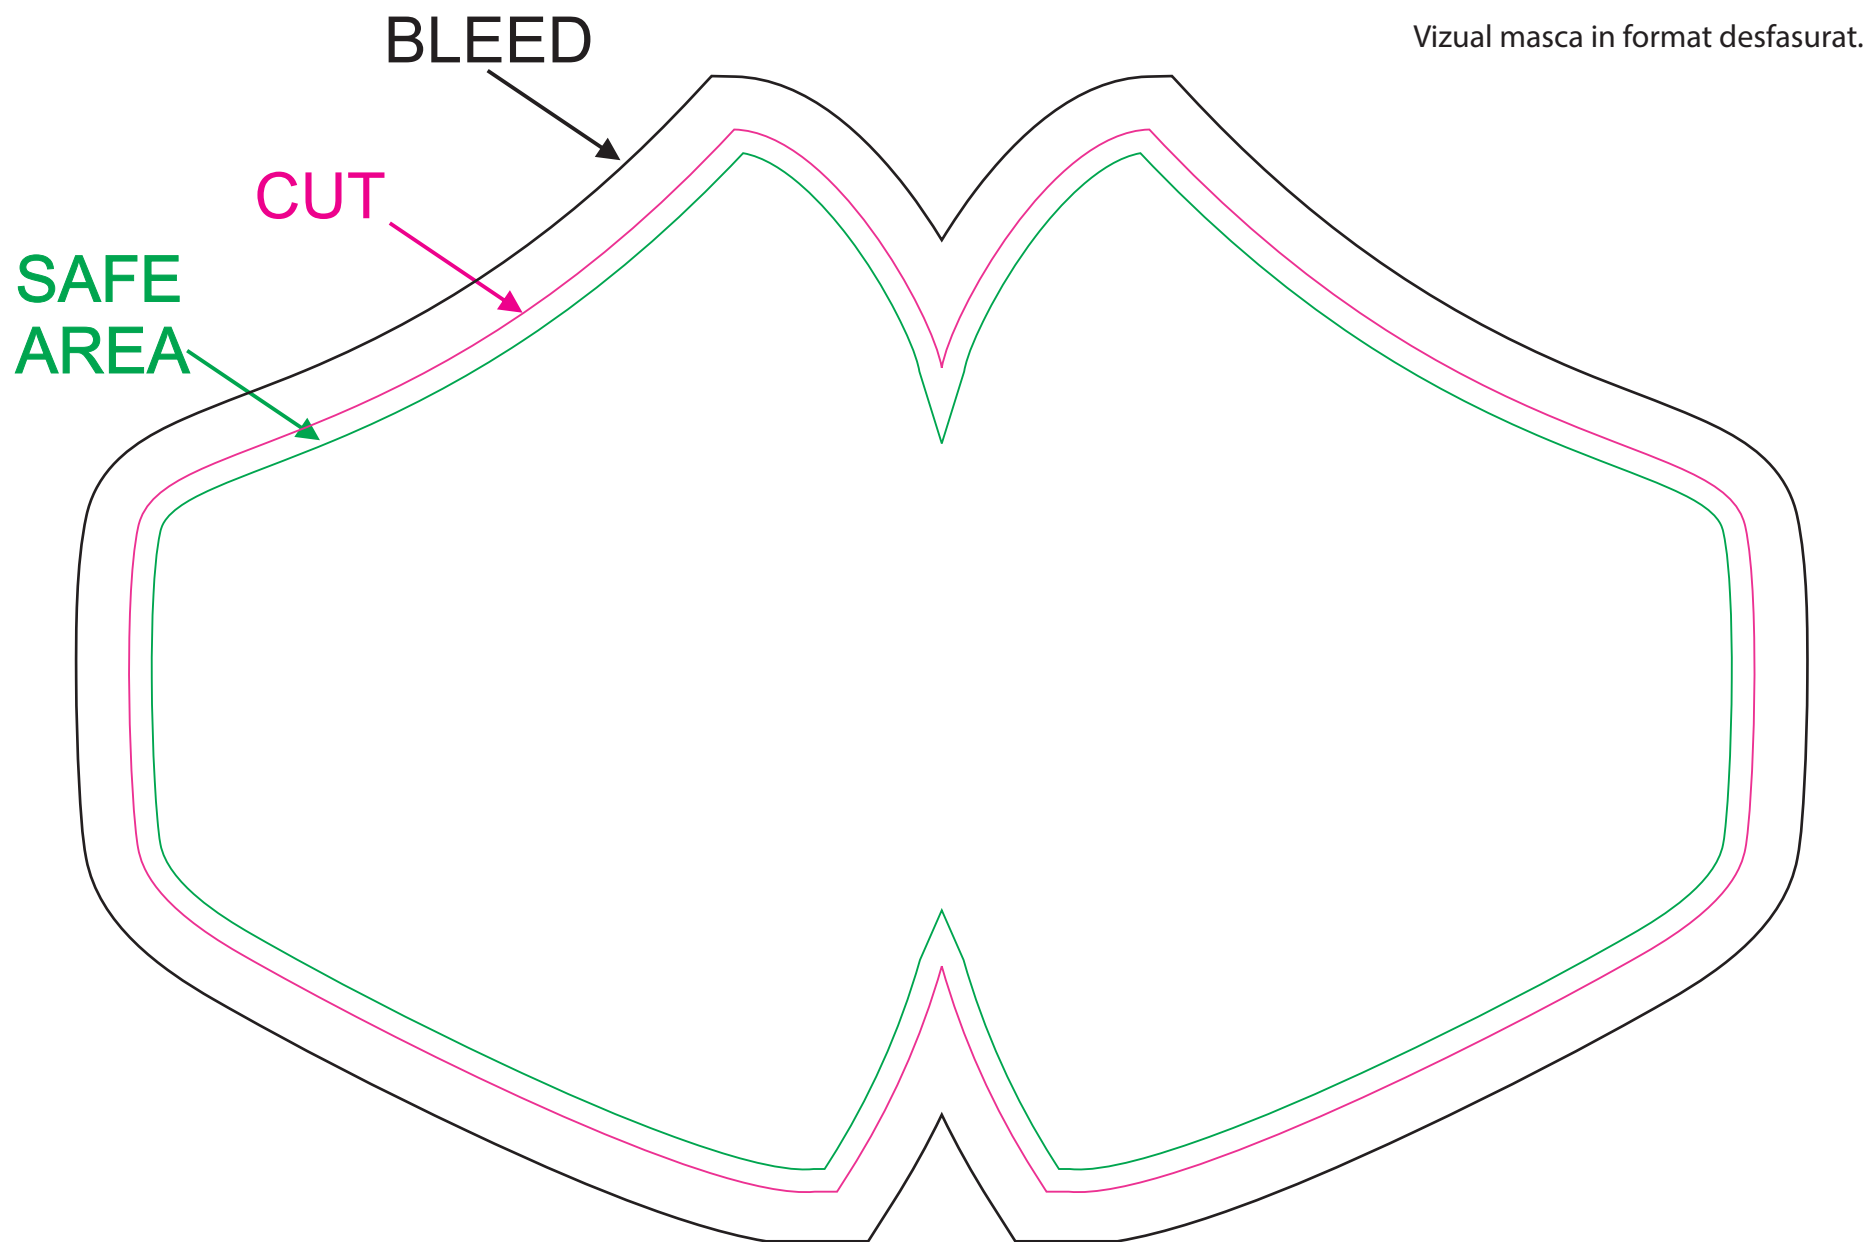

Size L - XL

BLEED, CUT si SAFE AREA reprezinta liniile de coasere si taiere si sunt informative. Interiorul chenarului verde reprezinta vizualul final. In cazul in care masca nu este personalizata integral, culoarea de fundal a mastii va fi conform acestui vizual.

Size S - M

BLEED, CUT si SAFE AREA reprezinta liniile de coasere si taiere si sunt informative. Interiorul chenarului verde reprezinta vizualul final. In cazul in care masca nu este personalizata integral, culoarea de fundal a mastii va fi conform acestui vizual.