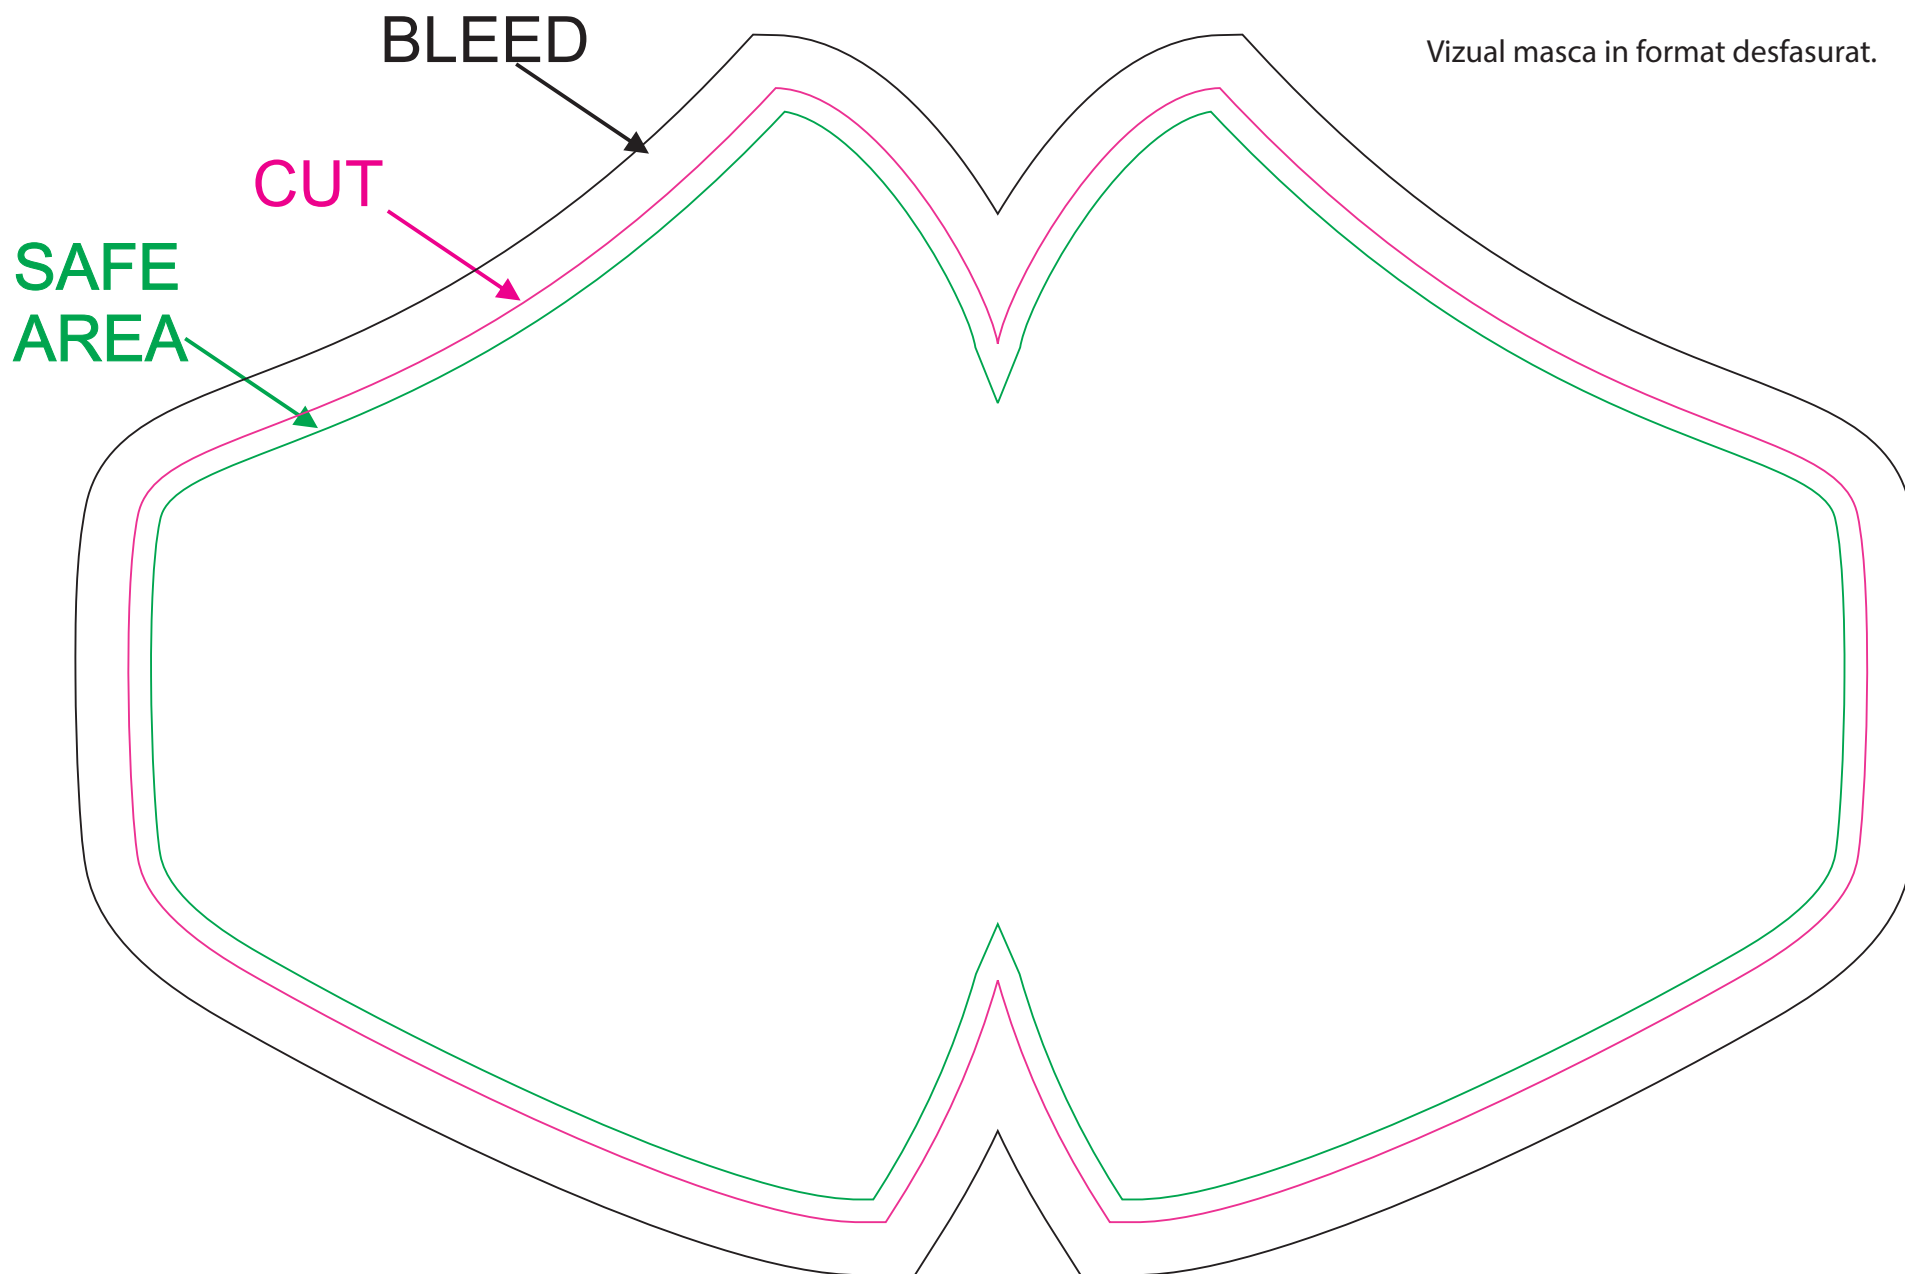

Size L - XL

BLEED, CUT si SAFE AREA reprezinta liniile de coasere si taiere si sunt informative. Interiorul chenarului verde reprezinta vizualul final. In cazul in care masca nu este personalizata integral, culoarea de fundal a mastii va fi conform acestui vizual.

Size S - M

BLEED, CUT si SAFE AREA reprezinta liniile de coasere si taiere si sunt informative. Interiorul chenarului verde reprezinta vizualul final. In cazul in care masca nu este personalizata integral, culoarea de fundal a mastii va fi conform acestui vizual.