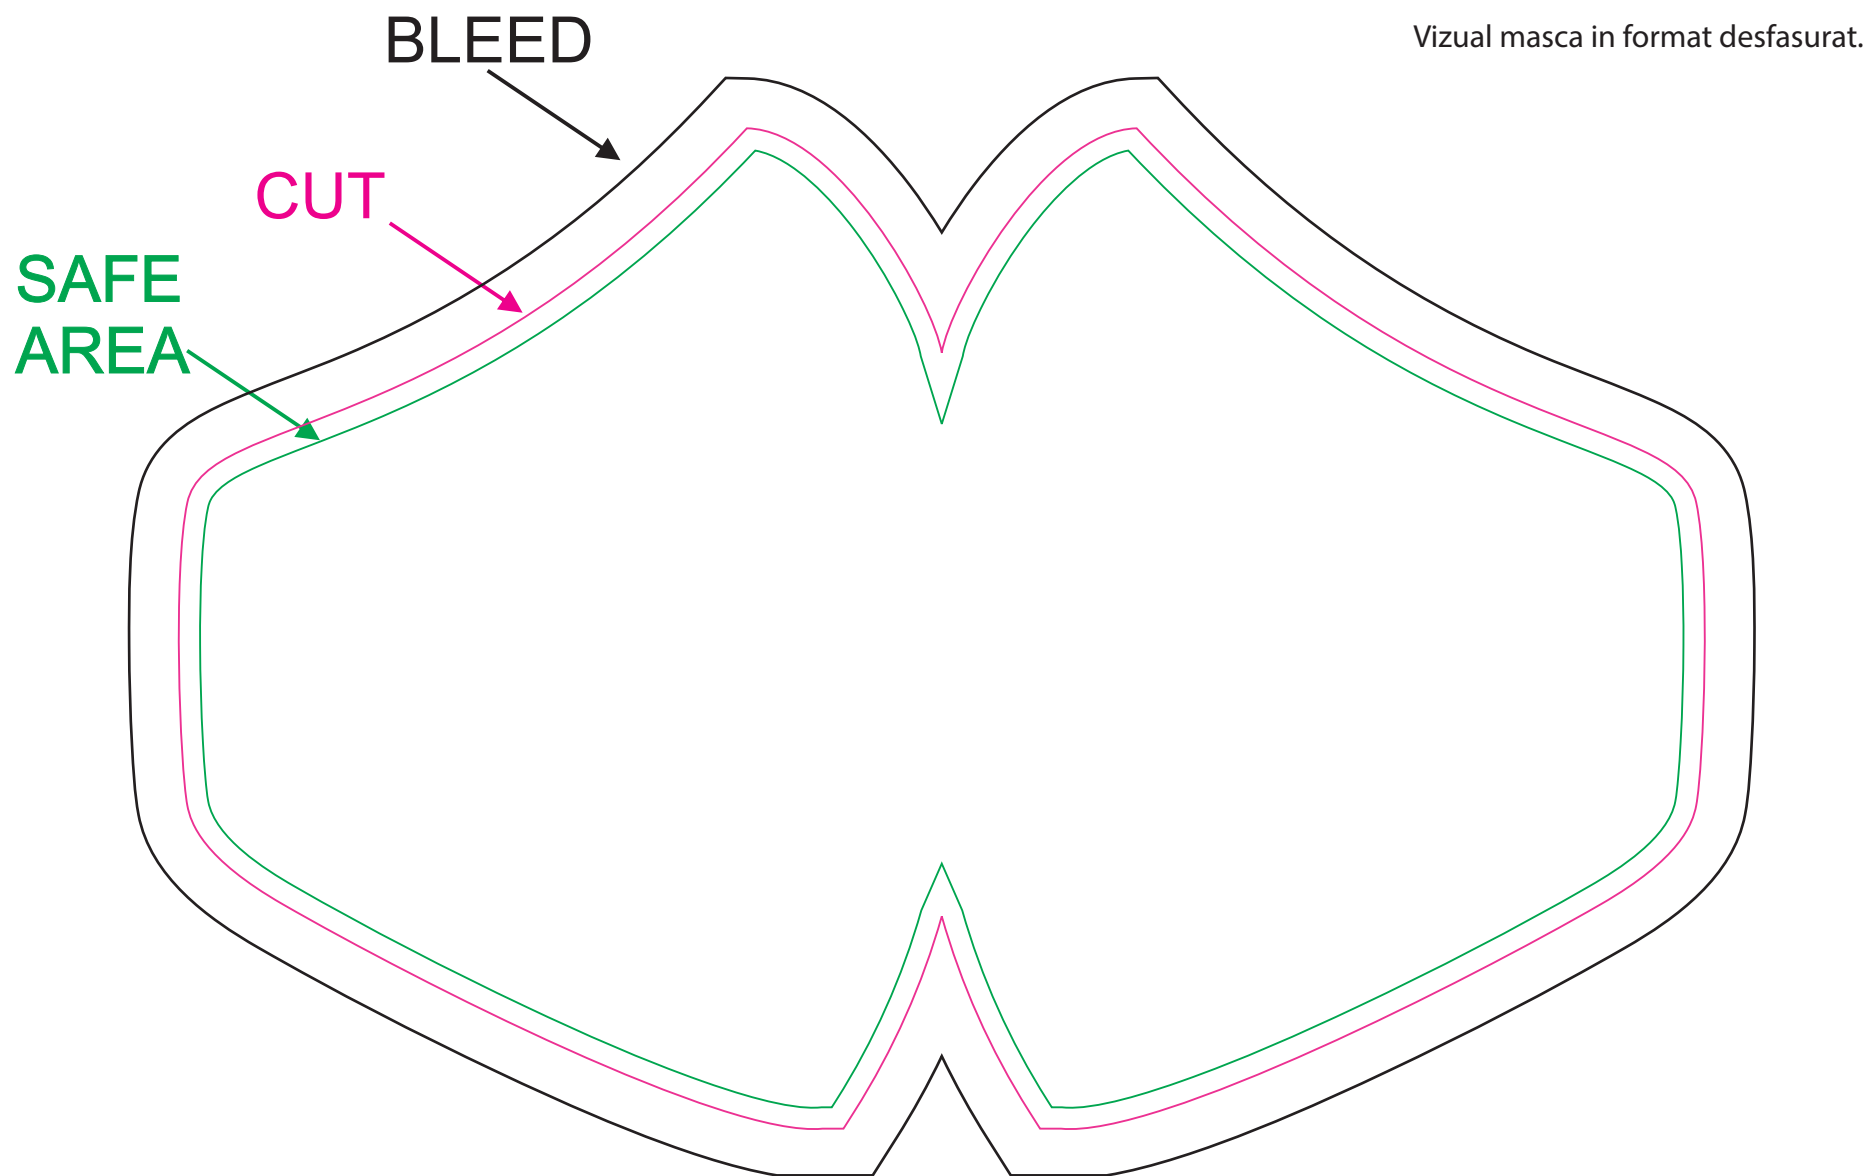

# Size XS

BLEED, CUT si SAFE AREA reprezinta liniile de coasere si taiere si sunt informative. Interiorul chenarului verde reprezinta vizualul final.